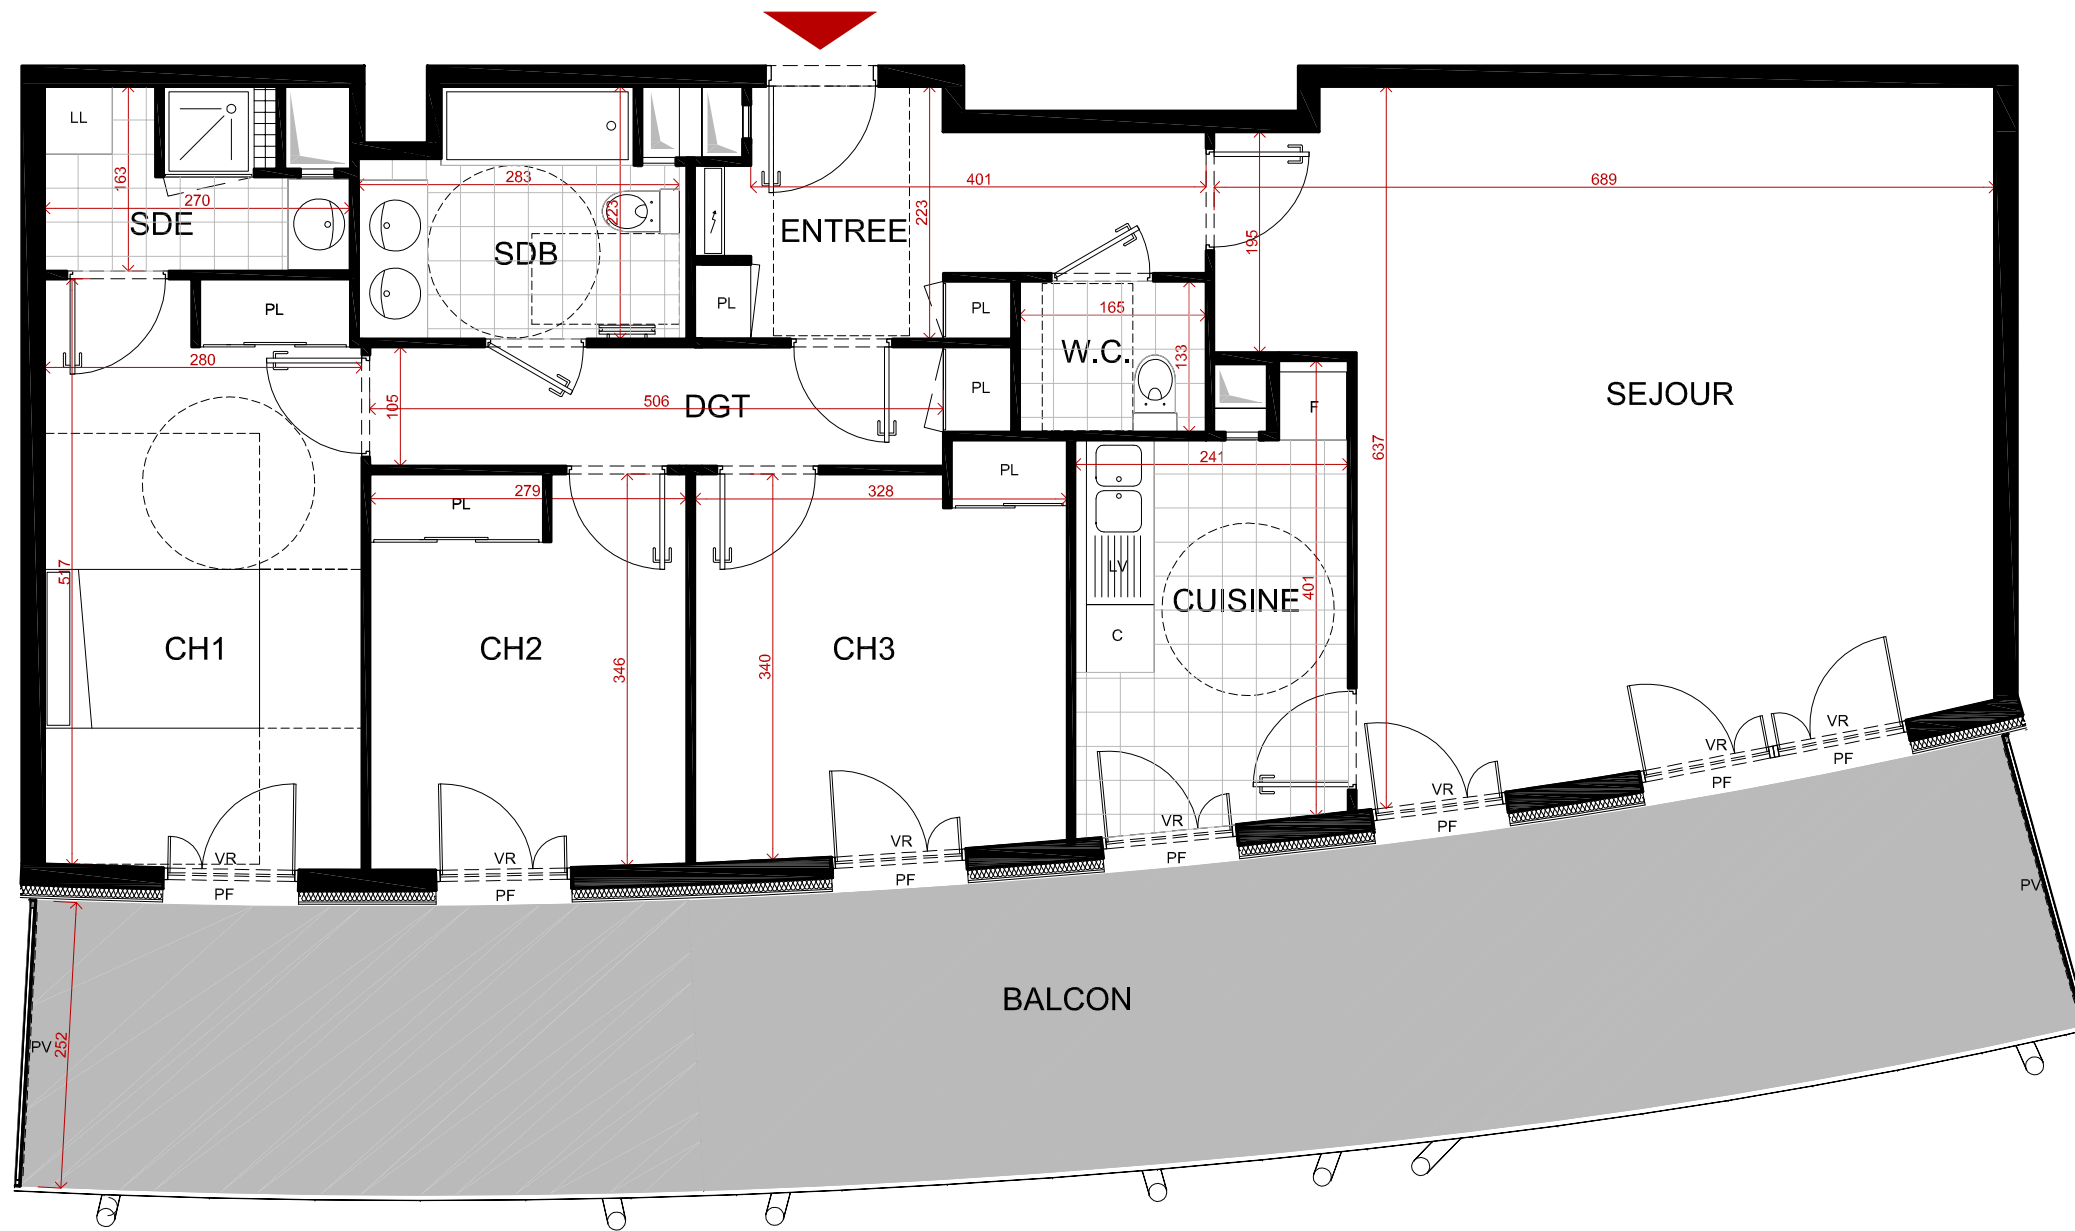

SOLARIS

Fort d'Issy les Moulineaux
92 130 ISSY LES MOULINEAUX

Appartement N°A63
4 pièces -6ème étage

SOLARIS

Fort d'Issy les Moulineaux
92 130 ISSY LES MOULINEAUX

4 pièces N° A63 au 6ème étage

Tableau des surfaces habitables (m²)

Réception	43.4
dont Entrée: 7.6	
Séjour: 35.8	
Cuisine	8.6
Chambre 1	14.5
Chambre 2	9.6
Chambre 3	11.2
Salle d'Eau	3.8
Salle de Bain	5.6
WC	1.6
Dégagement	5.8
Surface Totale Habitable	104.1
Balcon	46.1

LEGENDE

PF	Porte fenêtre
F	Fenêtre + Allège vitrée
VR	Volet Roulant Electrique
PV	Pare vue
	Gaine technique logement
	Sèche-serviette
	Faux-plafond ou soffite

NOTA
Le présent document exprime la figure et les dispositions générales de l'appartement. Des modifications sont susceptibles d'être apportées à ce plan en fonction des nécessités techniques ou réglementaires de la réalisation, tant en ce qui concerne les dimensions que l'équipement. Les surfaces et les hauteurs sous plafonds indiquées sont approximatives. Les retombées, soffites, faux plafonds, canalisations, convecteurs, ainsi que l'emplacement des équipements sont figurés à titre indicatif.
les plantations éventuelles ne sont pas contractuelles.